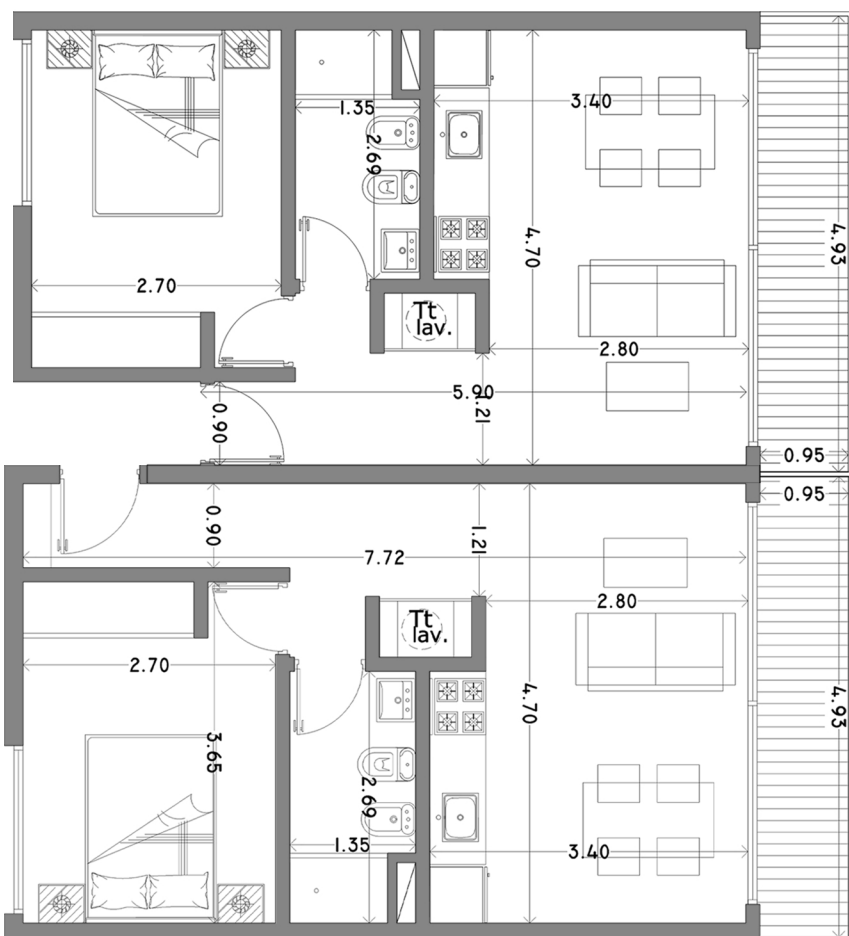

AVILAN es un edificio diseñado por Estudio Yacoub que posee 12 niveles de departamento y terraza.

En planta baja cuenta con un local comercial al frente y oficina al contrafrente. Además, terraza con SUM y piscina "FIN DEL MUNDO".

DORMITORIO PRINCIPAL

- Piso porcelanato símil madera.
- Frente de placard corredizo de melamina.
- Carpintería DVH laminado, asegurando máxima aislación térmica y acústica.

BAÑO

- Revestimiento porcelanato.
- Cielorraso suspendido en yeso.
- Artefactos sanitarios Ferrum o similar.
- Grifería marca FV o similar, alta prestación. Cierre cerámico.
- Vanitory de diseño a medida, con bacha Roca o similar, primera marca.
- Receptáculo para ducha con desagüe lineal de categoría.
- Flor de ducha premium de gran difusor.

DEPARTAMENTOS

FRENTE

DOS
AMBIENTES
tipo 1
45 m²

DOS
AMBIENTES
tipo 2
49 m²

DOS
AMBIENTES
tipo 3
47 m²

DOS
AMBIENTES
tipo 4
47 m²

DEPARTAMENTOS

FRENTE

CUATRO
AMBIENTES
96 m²

CONTRAFRENTE

DOS
AMBIENTES
43 m²

DOS
AMBIENTES
45 m²

•Av. 13 n° 711 e/ 46 y 47.
Buenos Aires, La Plata.
•Camino Gral belgrano y 493.
Buenos Aires, Gonnet.

+54 9 (221) 6773249

+54 9 (221) 3588285