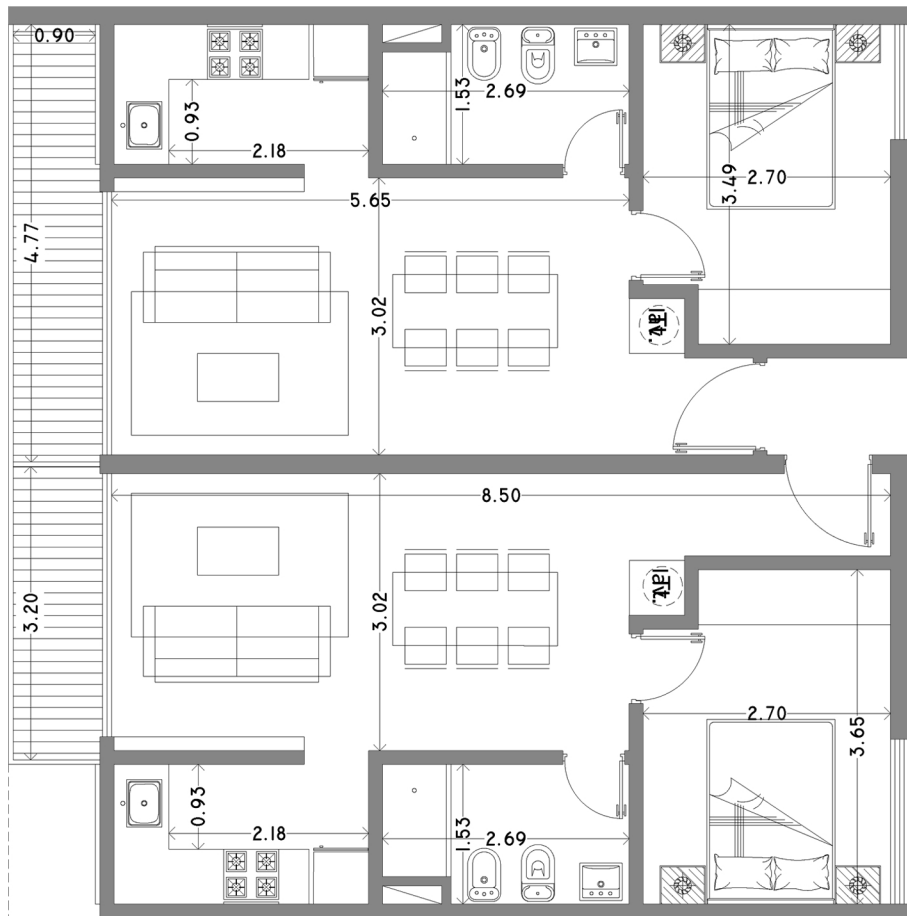

AVILAN es un edificio diseñado por Estudio Yacoub que posee 12 niveles de departamento y terraza.

En planta baja cuenta con un local comercial al frente y oficina al contrafrente. Además, terraza con SUM y piscina "FIN DEL MUNDO".

DORMITORIO PRINCIPAL

- Piso porcelanato símil madera.
- Frente de placard corredizo de melamina.
- Carpintería DVH laminado, asegurando máxima aislación térmica y acústica.

BAÑO

- Revestimiento porcelanato.
- Cielorraso suspendido en yeso.
- Artefactos sanitarios Ferrum o similar.
- Grifería marca FV o similar, alta prestación. Cierre cerámico.
- Vanitory de diseño a medida, con bacha Roca o similar, primera marca.
- Receptáculo para ducha con desagüe lineal de categoría.
- Flor de ducha premium de gran difusor.

DEPARTAMENTOS

FRENTE

DOS
AMBIENTES
tipo 1
45 m²

DOS
AMBIENTES
tipo 2
49 m²

DOS
AMBIENTES
tipo 3
47 m²

DOS
AMBIENTES
tipo 4
47 m²

DEPARTAMENTOS

FRENTE

CUATRO
AMBIENTES
96 m²

CONTRAFRENTE

DOS
AMBIENTES
43 m²

DOS
AMBIENTES
45 m²

•Av. 13 n° 711 e/ 46 y 47.
Buenos Aires, La Plata.
•Camino Gral belgrano y 493.
Buenos Aires, Gonnet.

+54 9 (221) 6773249

+54 9 (221) 3588285