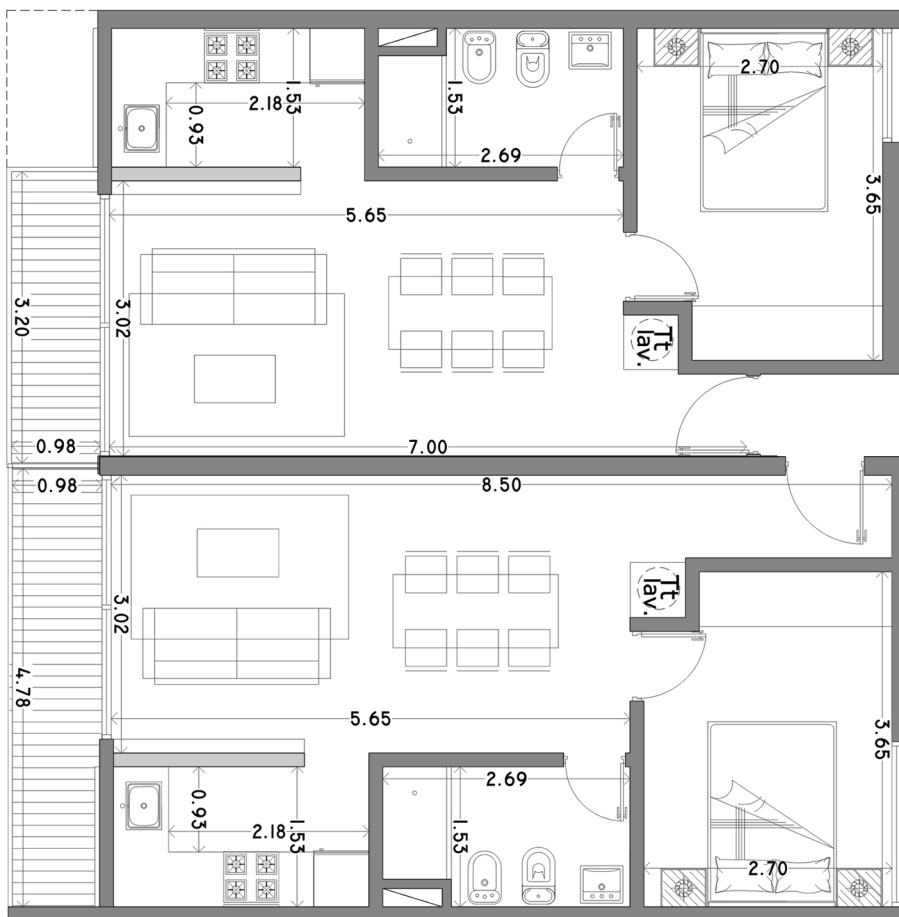

AVILAN es un edificio diseñado por Estudio Yacoub que posee 12 niveles de departamento y terraza.

En planta baja cuenta con un local comercial al frente y oficina al contrafrente. Además, terraza con SUM y piscina "FIN DEL MUNDO".

DORMITORIO PRINCIPAL

- Piso porcelanato símil madera.
- Frente de placard corredizo de melamina.
- Carpintería DVH laminado, asegurando máxima aislación térmica y acústica.

BAÑO

- Revestimiento porcelanato.
- Cielorraso suspendido en yeso.
- Artefactos sanitarios Ferrum o similar.
- Grifería marca FV o similar, alta prestación. Cierre cerámico.
- Vanitory de diseño a medida, con bacha Roca o similar, primera marca.
- Receptáculo para ducha con desagüe lineal de categoría.
- Flor de ducha premium de gran difusor.

DEPARTAMENTOS

FRENTE

DOS
AMBIENTES
tipo 1
45 m²

DOS
AMBIENTES
tipo 2
49 m²

DOS
AMBIENTES
tipo 3
47 m²

DOS
AMBIENTES
tipo 4
47 m²

DEPARTAMENTOS

FRENTE

CUATRO
AMBIENTES
96 m²

CONTRAFRENTE

DOS
AMBIENTES
43 m²

DOS
AMBIENTES
45 m²

•Av. 13 n° 711 e/ 46 y 47.
Buenos Aires, La Plata.
•Camino Gral belgrano y 493.
Buenos Aires, Gonnet.

+54 9 (221) 6773249

+54 9 (221) 3588285