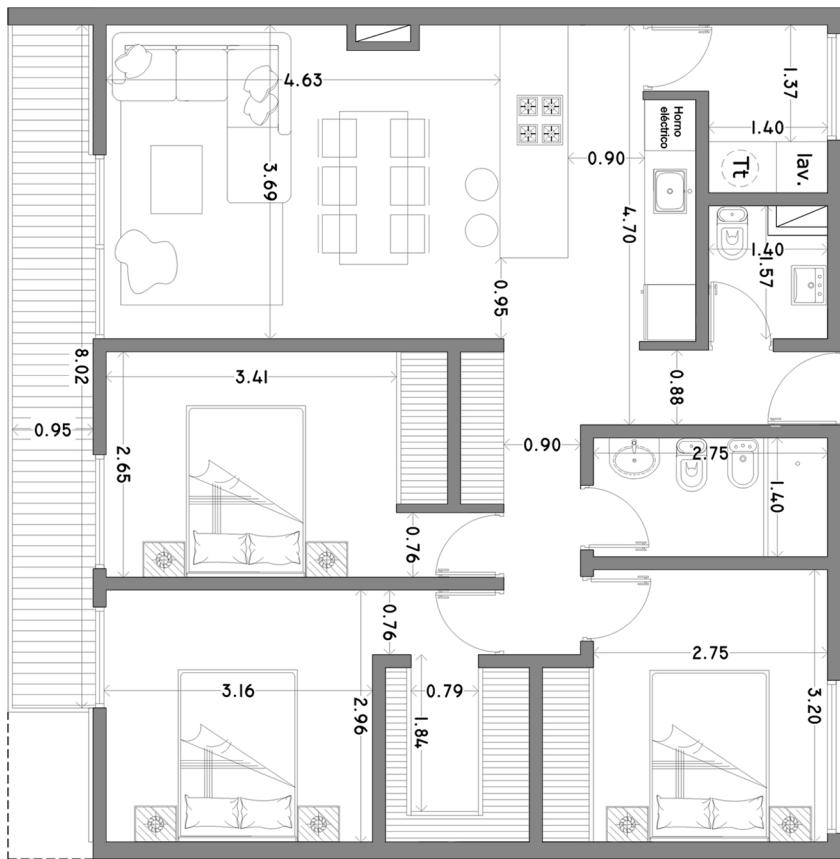

DEPARTAMENTOS

FRENTE

DOS
AMBIENTES
tipo 1
45 m²

DOS
AMBIENTES
tipo 2
49 m²

DOS
AMBIENTES
tipo 3
47 m²

DOS
AMBIENTES
tipo 4
47 m²

DEPARTAMENTOS

FRENTE

CUATRO
AMBIENTES
96 m²

CONTRAFRENTE

DOS
AMBIENTES
43 m²

DOS
AMBIENTES
45 m²

•Av. 13 n° 711 e/ 46 y 47.
Buenos Aires, La Plata.
•Camino Gral belgrano y 493.
Buenos Aires, Gonnet.

+54 9 (221) 6773249

+54 9 (221) 3588285